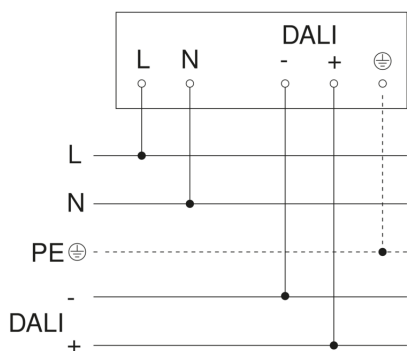

IS 3360

DALI-2 APC - carré - faux-plafonds
EAN 4007841 080624
Réf. 080624

Schéma du circuit principal

Schéma de câblage pour la mise en réseau DALI-2 APC & DALI-2 IPD